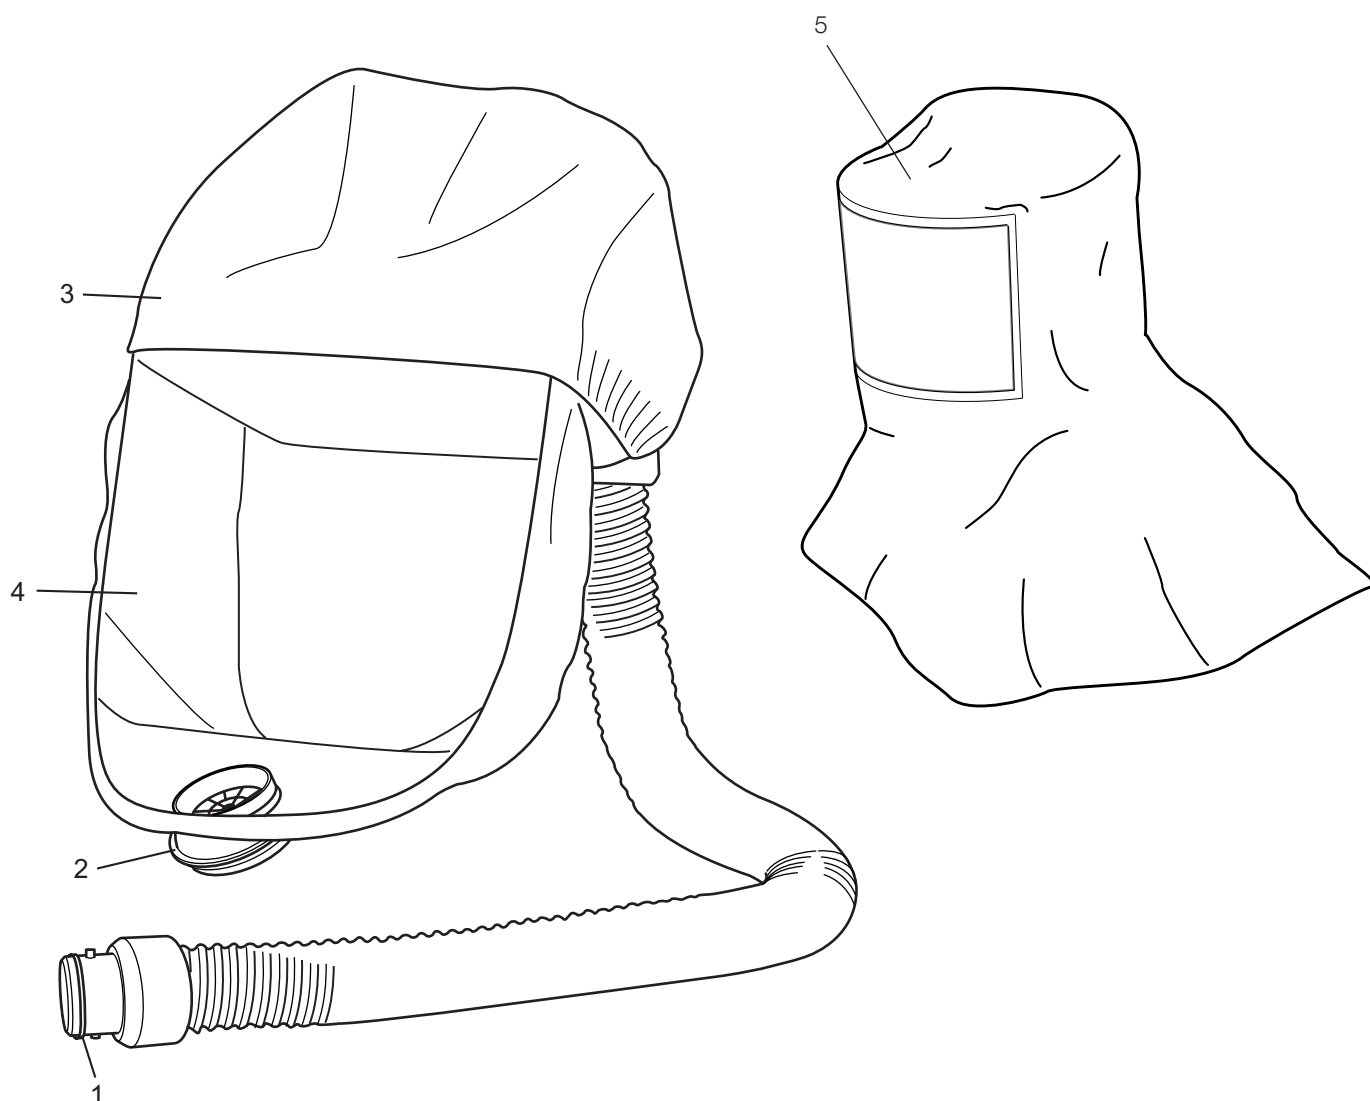

# SR 520 Kaptur TH3

## Części zamienne / Akcesoria

PL

Nr.	Część	Nr zamówienia
1.	Pierścień uszczelniający do węża	R06-0202
2.	Zestaw zaworów, SR 520/SR 530	R06-0201
3.	Pasek, SR 520/SR 530	R06-0203
4.	Zestaw folii ochronnych, SR 520/SR530	T06-0201
5.	Kaptur Tyvek, SR 520/SR 530/SR 580	T06-0806
	Ściereczka czyszcząca, pudełko 50 szt.	H09-0401