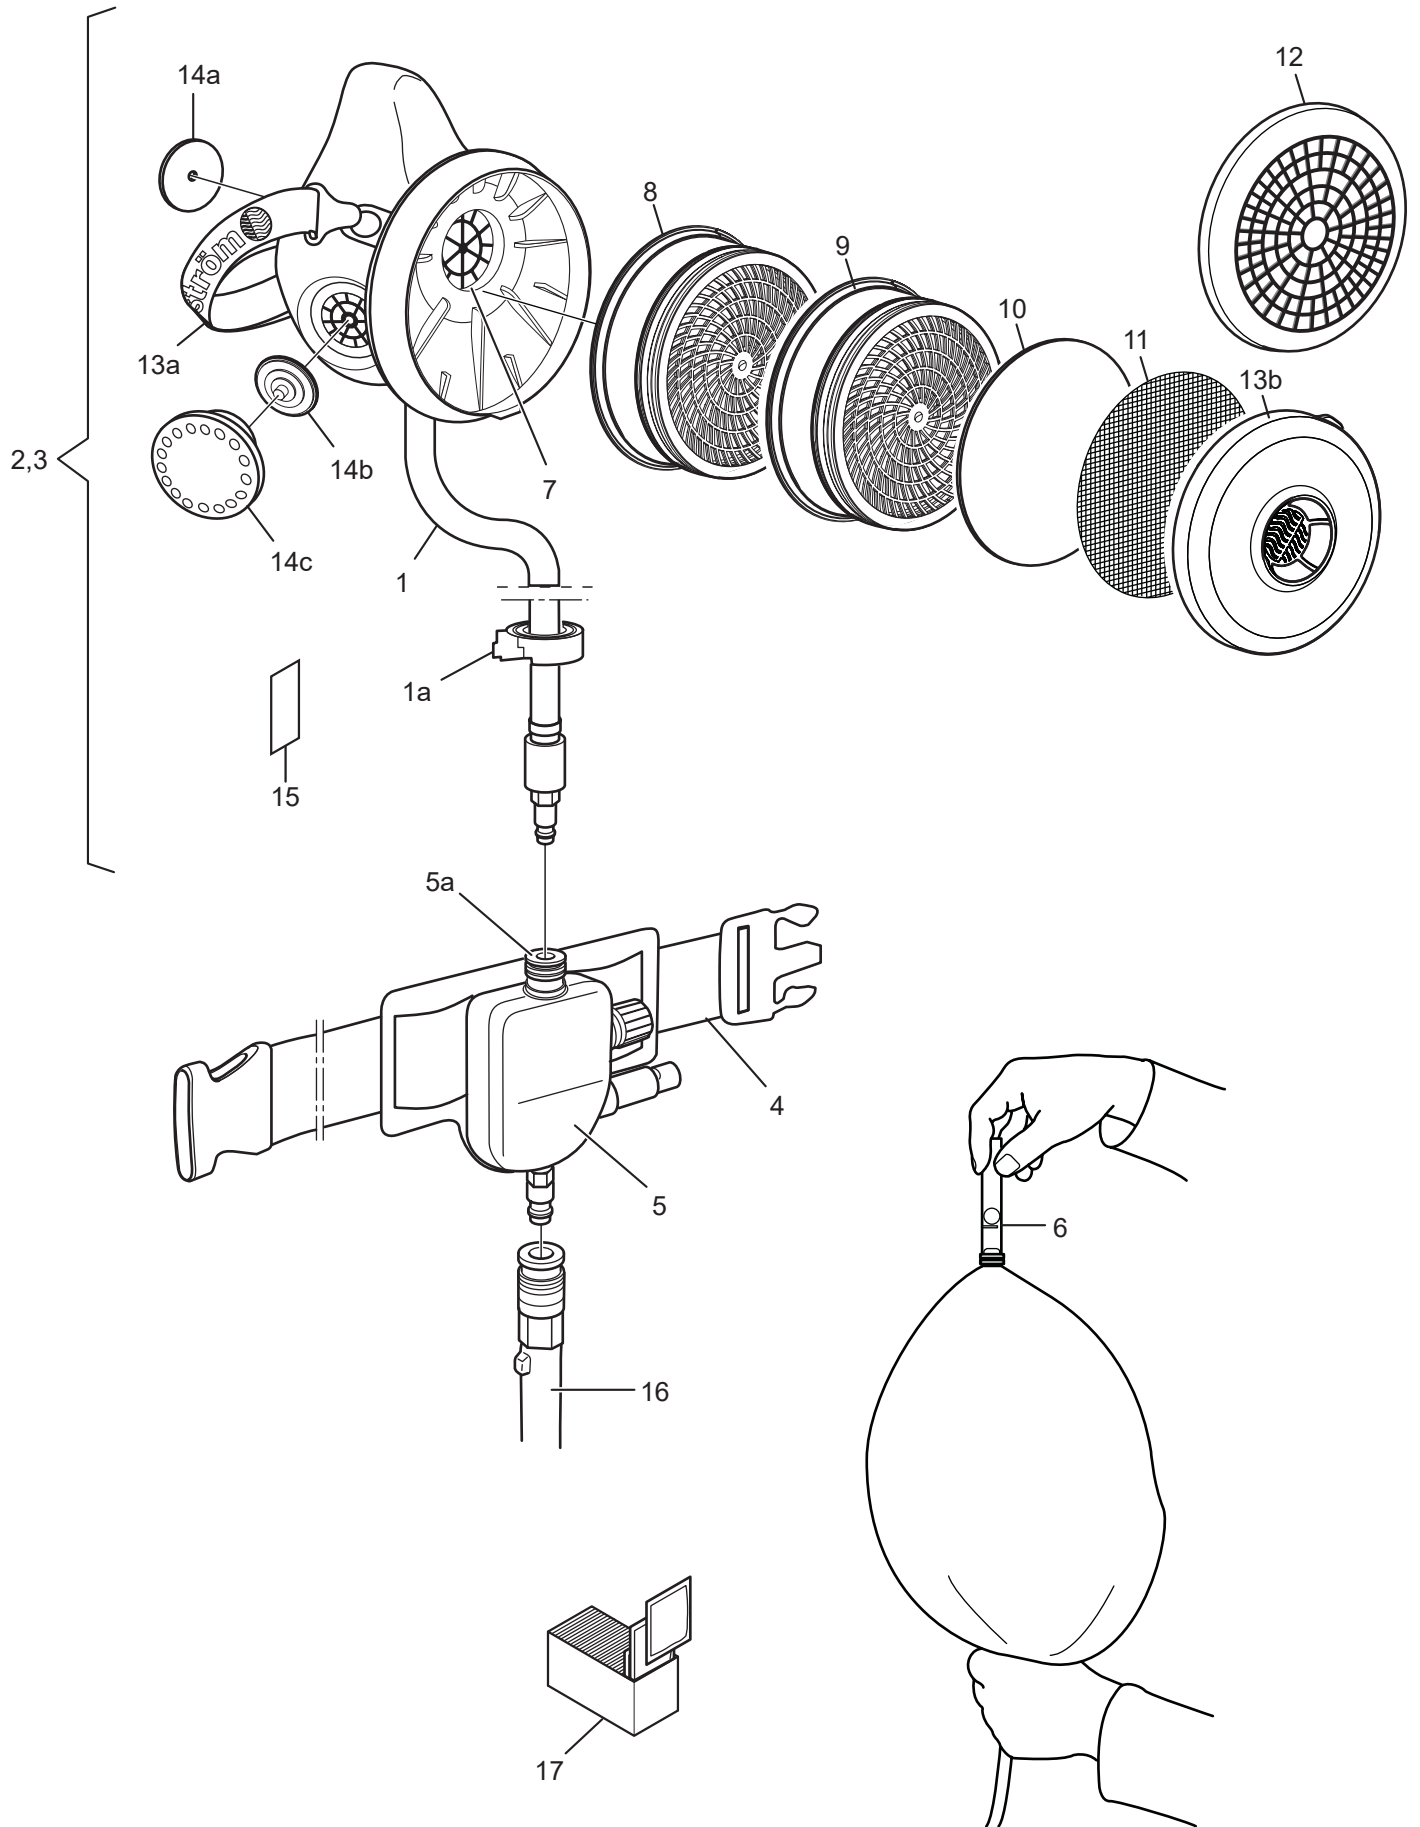

SR 90 Airline

Repuestos / Accesorios

N°	Pieza	N° de pedido
1.	Manguera de respiración	R03-1534
1a.	Abrazadera	-
2.	Máscara con manguera SR 90 S/M	R03-1530
3.	Máscara con manguera SR 90 M/L	R03-1531
4.	Cinturón Cinturón de PVC	R03-1510 T01-3008
5.	Válvula de control SR 347	R03-1535
5a.	Conexión de seguridad hembra 1/4"	R03-0352
6.	Flujómetro SR 356	R03-0346
7.	Silenciador	R03-1405
8.	Filtro de gas (SR 217 A1, SR 218 A2, SR 315 ABE1, SR 294 ABE2, SR 297 ABEK1, SR 298 AX, SR 316 K1, SR 295 K2, SR 299-2 ABEK-Hg-P3R)	-
9.	Filtro de partículas SR 510 P3 R	H02-1312
10.	Prefiltro SR 221	H02-0312
11.	Disco de rejilla de acero SR 336	T01-2001
12.	Tapa selladora SR 367	R03-1406
	Kit de servicio	R01-2202
13a.	Cinta de cabeza SR 363	R01-2001
13b.	Soporte del prefiltro Set of membranes	R01-0605 R01-2201
	Equipo de membrana	R01-2201
14a.	Membrana de inhalación 1x	-
14b.	Membrana de exhalación 2x	-
14c.	Tapa de válvula de exhalación 2x	-
15.	Tarjeta ID SR 368	R09-0101
16.	Manguera de plástico SR 358 de 5/10/15/20/25/30 m	-
	Manguera de goma SR 359 de 5/10/15/20/25/30 m	-
	Manguera en espiral SR 360 de 2/4/6/8 m	-
17.	Servilletas de limpieza Caja de 50	H09-0401